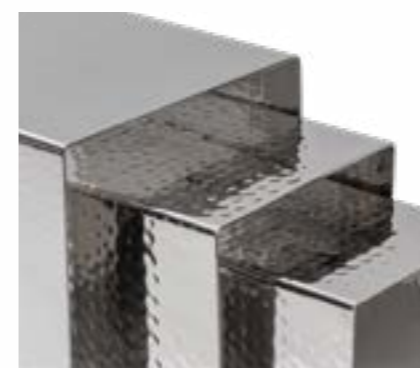

Art.	Ø Ring in mm	max. Ø Teller/plate in mm	H in mm
520025	108	165	290
520026	180	270	468

Etagere, Etagere, Etagère

Hammerschlag-Optik, Edelstahl 18/10
hammered design, stainless steel 18/10
aspect martelé, acier inoxydable 18/10

Art.	B in mm	H in mm
520024	250	340

Buffettreppe, Buffet stair, Escalier du buffet

Hammerschlag-Optik, Edelstahl 18/10
hammered design, stainless steel 18/10
aspect martelé, acier inoxydable 18/10

Art.	B in mm	H in mm
520040	110	110
520041	140	140
520042	170	170
520043	200	200
520044	230	230
520045	260	260

Salz-/Pfeffer-Menage, Salt-pepper-menage, Ménage sel et poivre
 3-tlg., Streuer aus Edelstahl 18/10
 3-pcs., shaker stainless steel 18/10
 3-pcs., salière et poivrière acier inoxydable 18/10

Art.	B in mm	H in mm
520020	85	169

Serviettenring, Napkin ring, Rouleau de serviette
 Hammerschlag-Optik, Edelstahl 18/10
 hammered design, stainless steel 18/10
 aspect martelé, acier inoxydable 18/10

Art.	Ø in mm
520036	45

Salz-/Pfeffer-Zucker-Menage, Salt-pepper-sugar-menage, Ménage sel, poivre et sucre
 4-tlg., Hammerschlag-Optik, Edelstahl 18/10
 4-pcs., hammered design, stainless steel 18/10
 4-pcs., aspect martelé, acier inoxydable 18/10